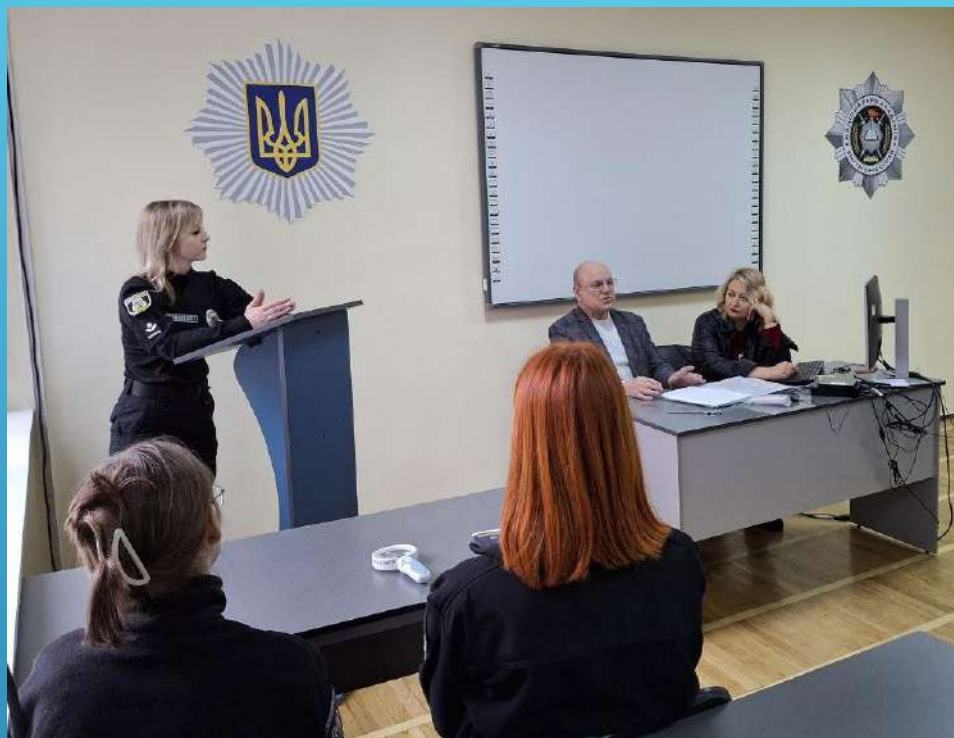

СЕКЦІЯ «ТЕХНІКО-КРИМІНАЛІСТИЧНЕ ДОСЛІДЖЕННЯ ДОКУМЕНТІВ ТА ПОЧЕРКУ»

Керівник секції:

Професор кафедри криміналістичного
забезпечення та судових експертиз ННЕКІ
НАВС, к.ю.н., доцент

Воробей Олена Вячеславівна

Засідання секції відбуваються переважно у спеціалізованій аудиторії №112 ННЕКІ «Техніко-криміналістичне дослідження документів та почерку»

У межах роботи секції гуртка здобувачі мають можливість додатково попрацювати на спеціальному обладнанні у позанавчальний час, наприклад, на відеокомпараторі для дослідження документів

На засідання секції регулярно запрошуються практичні працівники: судові експерти, спеціалісти-криміналісти тощо

Гуртківці відвідують виставки та інші тематичні заходи разом з керівником секції

Здобувачі беруть участь у вікторинах з криміналістики та дослідження документів, що організовуються в інституті