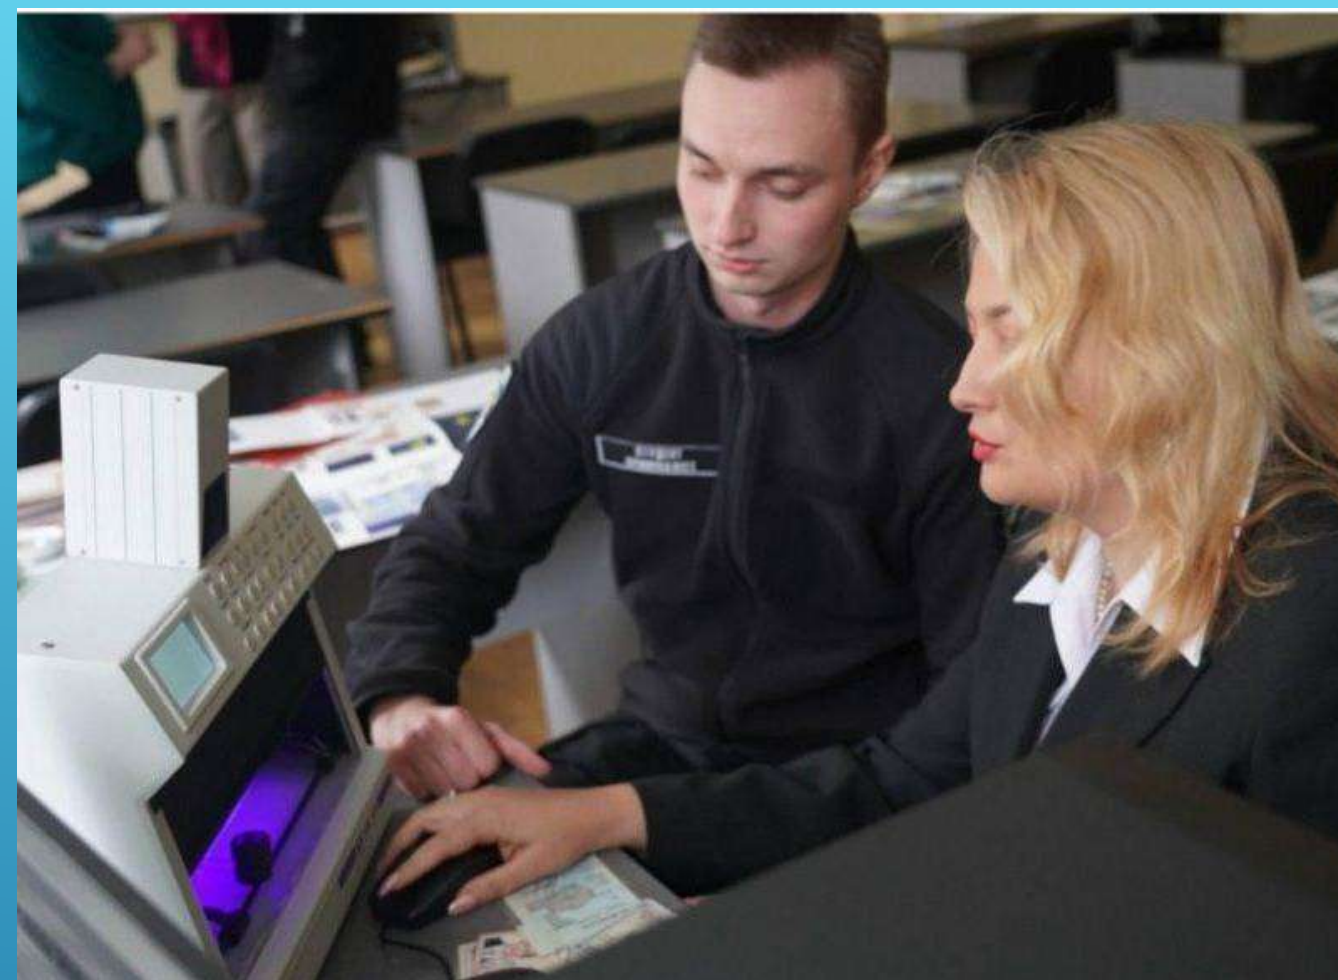

СЕКЦІЯ «ТЕХНІКО-КРИМІНАЛІСТИЧНЕ ДОСЛІДЖЕННЯ ДОКУМЕНТІВ ТА ПОЧЕРКУ»

Керівник секції:

Професор кафедри криміналістичного
забезпечення та судових експертиз ННЕКІ
НАВС, к.ю.н., доцент

Воробей Олена Вячеславівна

Засідання секції відбуваються переважно у спеціалізованій аудиторії №112 ННЕКІ «Техніко-криміналістичне дослідження документів та почерку»

У межах роботи секції гуртка здобувачі мають можливість додатково попрацювати на спеціальному обладнанні у позанавчальний час, наприклад, на відеокомпараторі для дослідження документів

На засідання секції регулярно запрошуються практичні працівники: судові експерти, спеціалісти-криміналісти тощо

Гуртківці відвідують виставки та інші тематичні заходи разом з керівником секції

Здобувачі беруть участь у вікторинах з криміналістики та дослідження документів, що організовуються в інституті