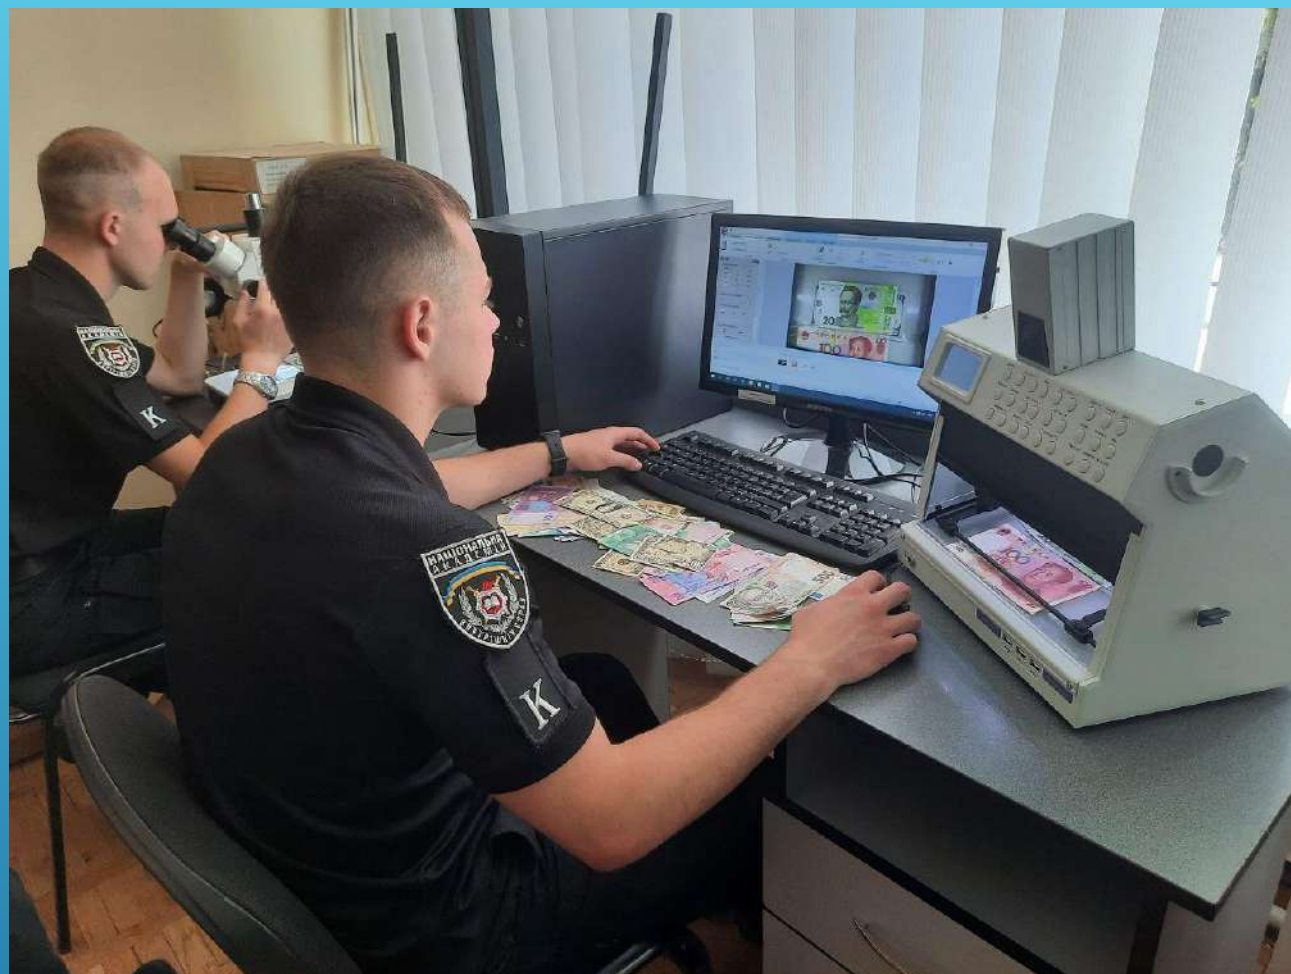

СЕКЦІЯ «ТЕХНІКО-КРИМІНАЛІСТИЧНЕ ДОСЛІДЖЕННЯ ДОКУМЕНТІВ ТА ПОЧЕРКУ»

Керівник секції:

Професор кафедри криміналістичного
забезпечення та судових експертиз ННЕКІ
НАВС, к.ю.н., доцент

Воробей Олена Вячеславівна

Засідання секції відбуваються переважно у спеціалізованій аудиторії №112 ННЕКІ «Техніко-криміналістичне дослідження документів та почерку»

У межах роботи секції гуртка здобувачі мають можливість додатково попрацювати на спеціальному обладнанні у позанавчальний час, наприклад, на відеокомпараторі для дослідження документів

На засідання секції регулярно запрошуються практичні працівники: судові експерти, спеціалісти-криміналісти тощо

Гуртківці відвідують виставки та інші тематичні заходи разом з керівником секції

Здобувачі беруть участь у вікторинах з криміналістики та дослідження документів, що організовуються в інституті